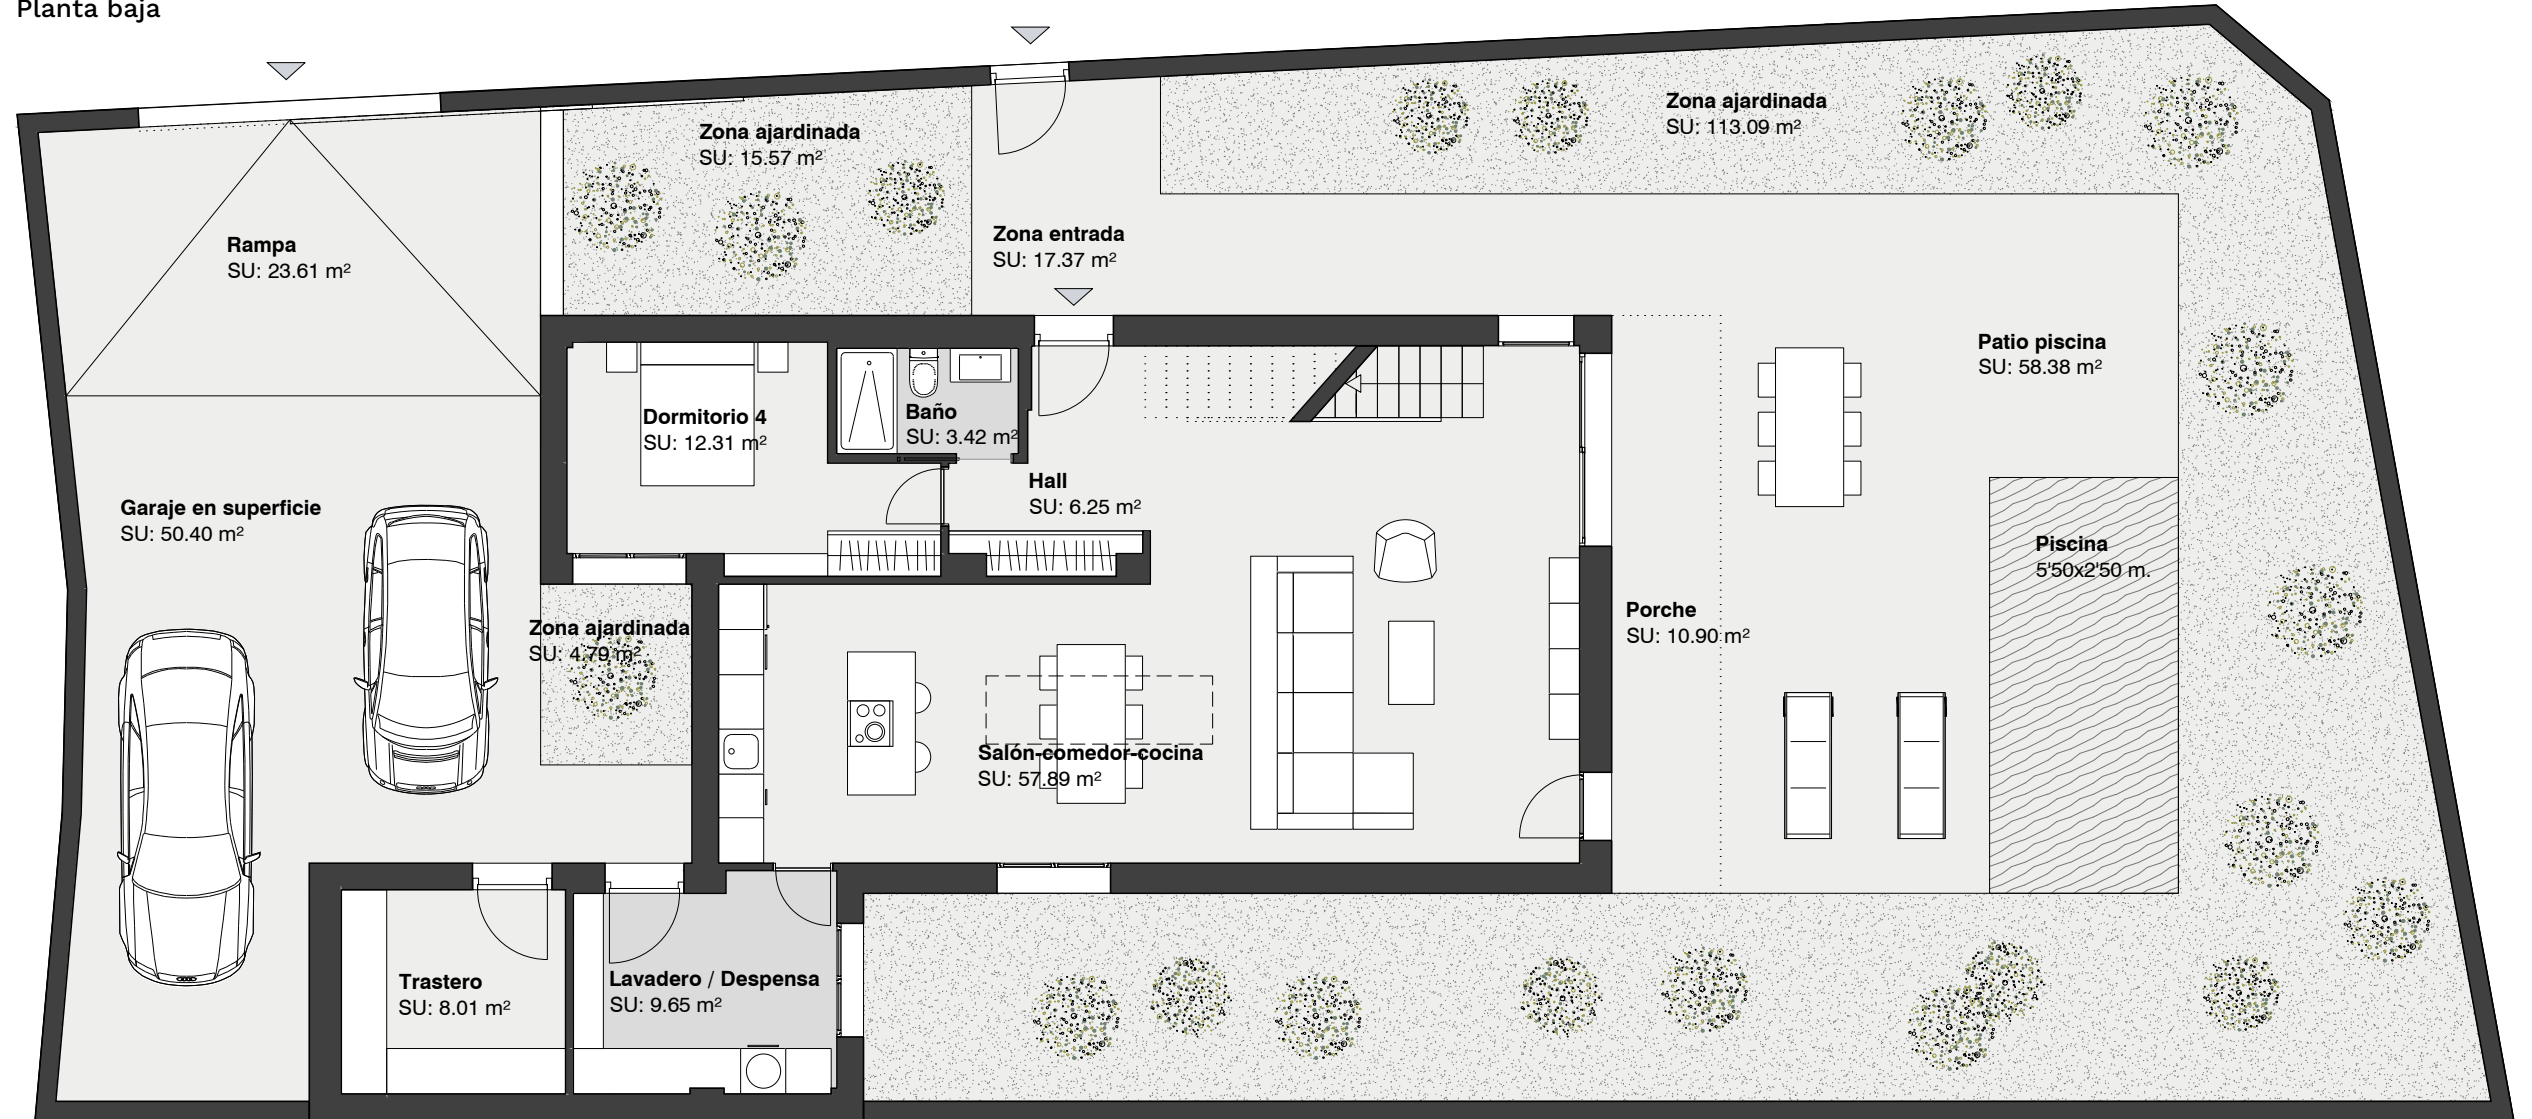

Planta baja

Plano manzana

Datos técnicos

Nueva Monteluz	
Modelo	Lavanda
Parcela	3
Tipología	Pareada
Número de plantas	2

Total superficies vivienda	
Superficie útil interior	165.68 m ²
Superficie útil exterior	313.66 m ²
Superficie construida vivienda	212.57 m ²
Superficie de parcela	439.89 m ²

Superficies D 218/2005 Junta de Andalucía	
Superficie útil total	182.25 m ²
Superficie construida total	229.13 m ²

Planta primera

Plano manzana

Datos técnicos

Nueva Monteluz	
Modelo	Lavanda
Parcela	3
Tipología	Pareada
Número de plantas	2

Total superficies vivienda	
Superficie útil interior	165.68 m ²
Superficie útil exterior	313.66 m ²
Superficie construida vivienda	212.57 m ²
Superficie de parcela	439.89 m ²

Superficies D 218/2005 Junta de Andalucía	
Superficie útil total	182.25 m ²
Superficie construida total	229.13 m ²