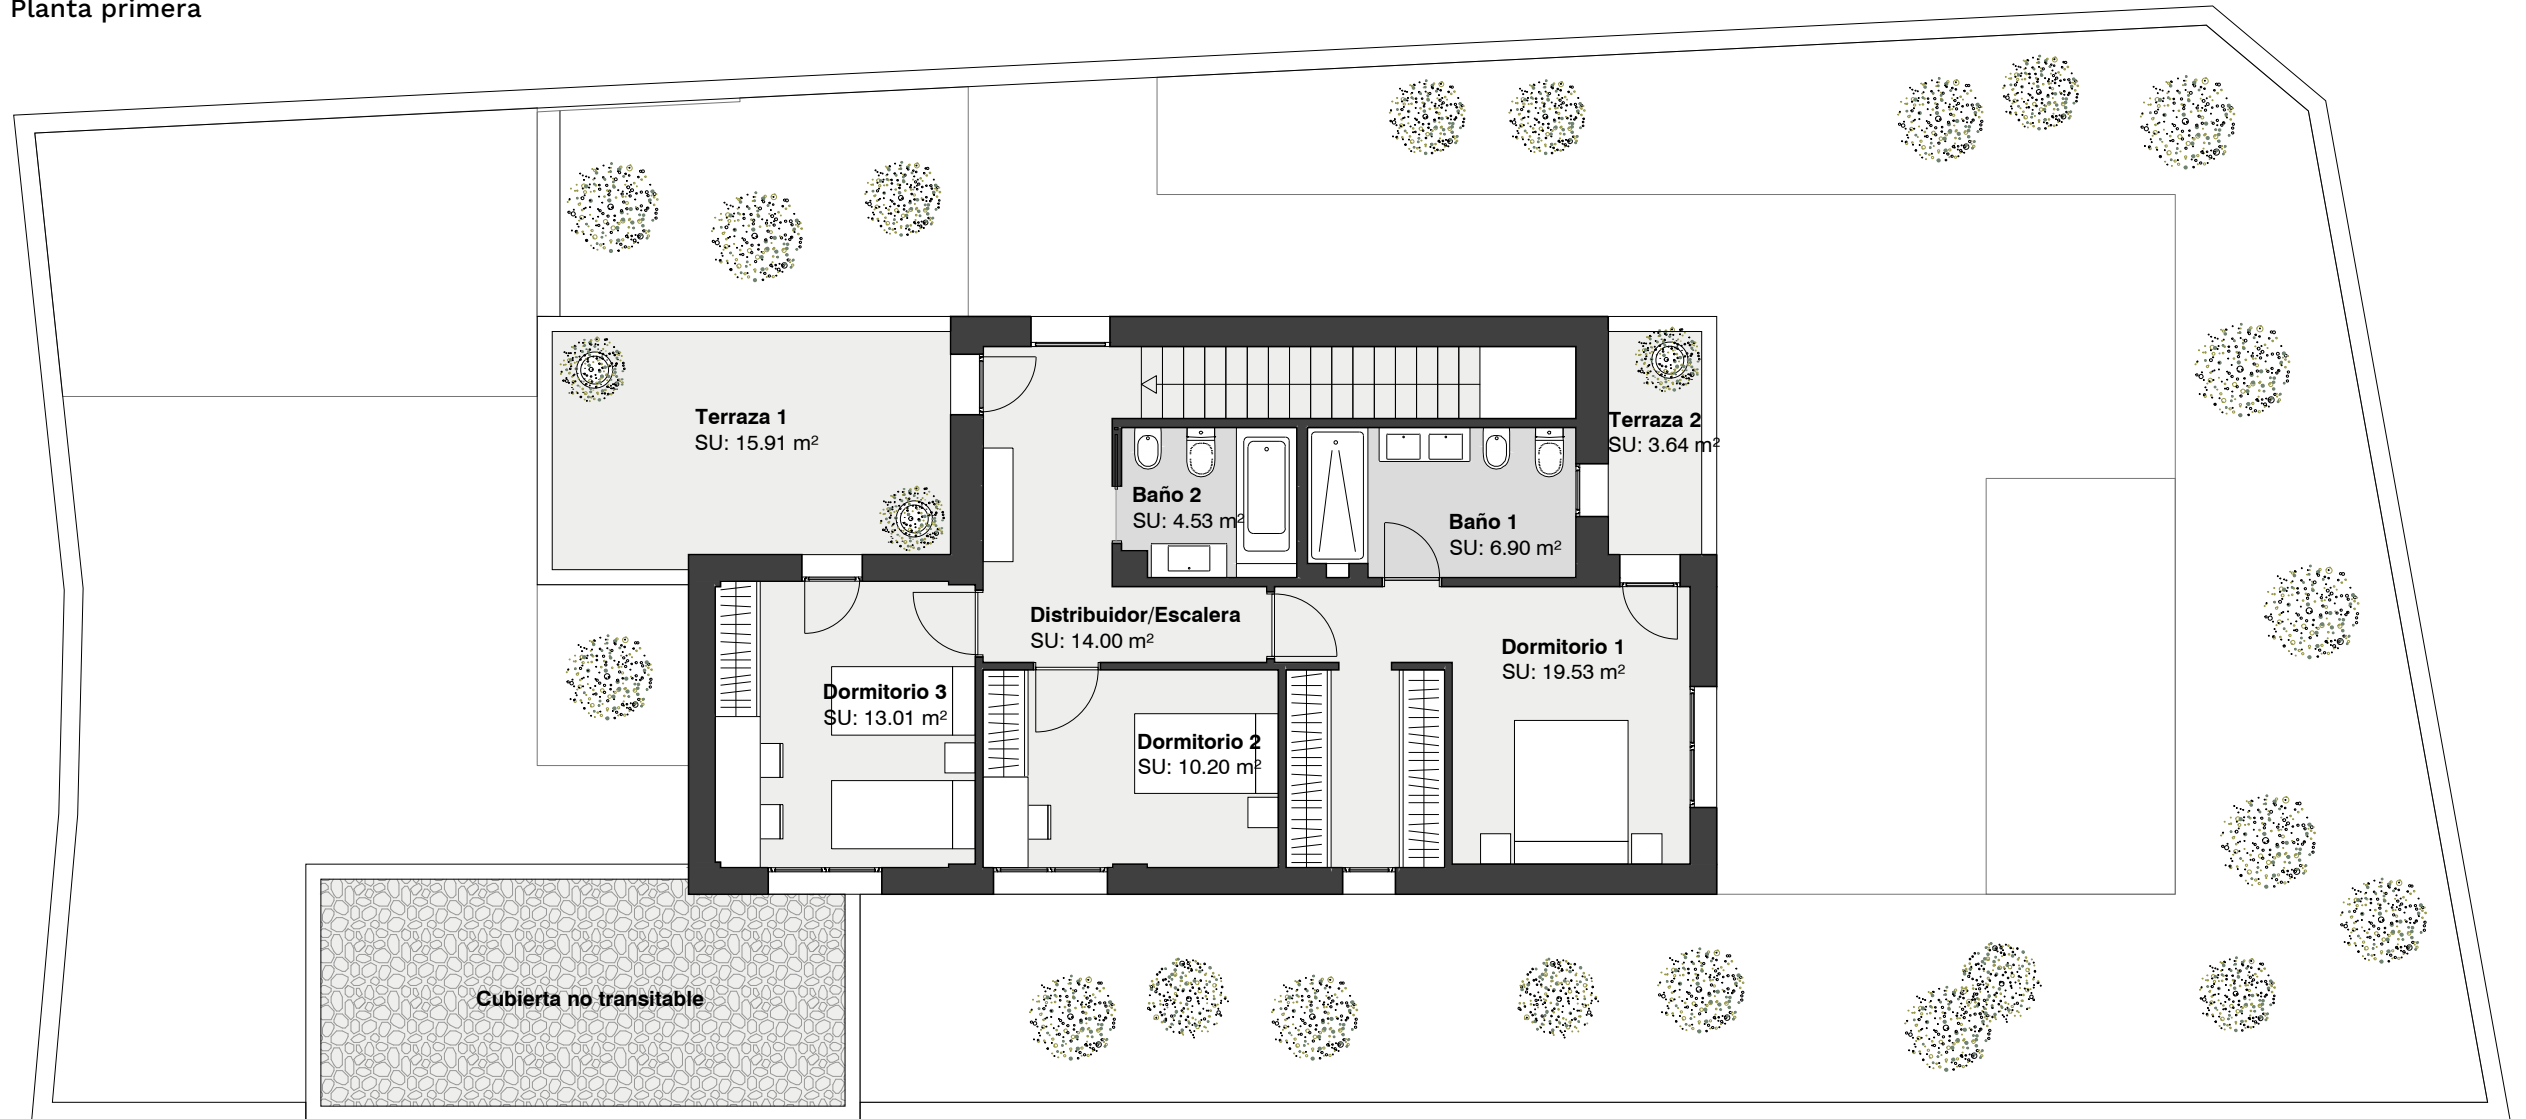

Planta baja

Plano manzana

Datos técnicos

Nueva Monteluz	
Modelo	Lavanda
Parcela	3
Tipología	Pareada
Número de plantas	2

Total superficies vivienda	
Superficie útil interior	165.68 m ²
Superficie útil exterior	313.66 m ²
Superficie construida vivienda	212.57 m ²
Superficie de parcela	439.89 m ²

Superficies D 218/2005 Junta de Andalucía	
Superficie útil total	182.25 m ²
Superficie construida total	229.13 m ²

Planta primera

Plano manzana

Datos técnicos

Nueva Monteluz	
Modelo	Lavanda
Parcela	3
Tipología	Pareada
Número de plantas	2

Total superficies vivienda	
Superficie útil interior	165.68 m ²
Superficie útil exterior	313.66 m ²
Superficie construida vivienda	212.57 m ²
Superficie de parcela	439.89 m ²

Superficies D 218/2005 Junta de Andalucía	
Superficie útil total	182.25 m ²
Superficie construida total	229.13 m ²